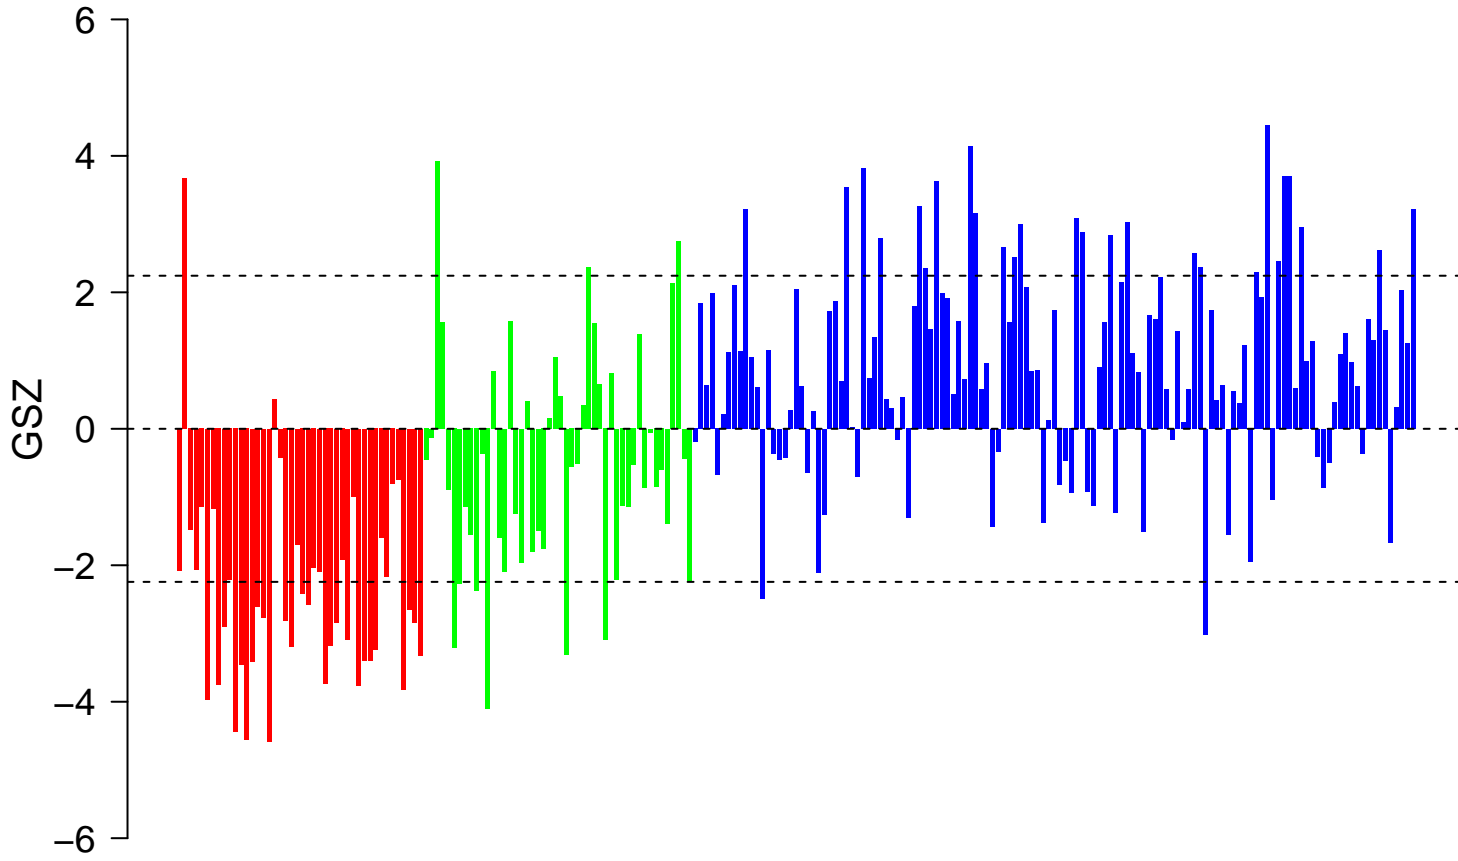

# ZWANG\_EGF\_INTERVAL\_DN

# ZWANG\_EGF\_INTERVAL\_DN

■ on  
■ -  
□ off